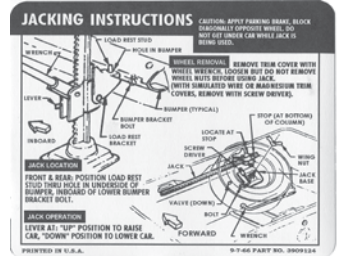

Positraction Decal

HBH-797 Most.....4.99 ea.

Jacking Instructions

HJC-840 1962-66 All.....4.99 ea.
HJC-843 1967 All.....4.99 ea.
HJC-756 1968-70 All.....4.99 ea.
HJC-845 1971-72 All.....4.99 ea.

Shock Decals