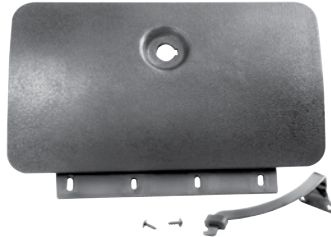

ILS-A70	1970-72 All	11.95 ea.
---------	-------------------	-----------

IGB-023

Glove Box Door Arm Bumper

Installs on the glove box door arm to prevent rattling.

IGB-023	1970-72	6.99 ea.
---------	---------------	----------