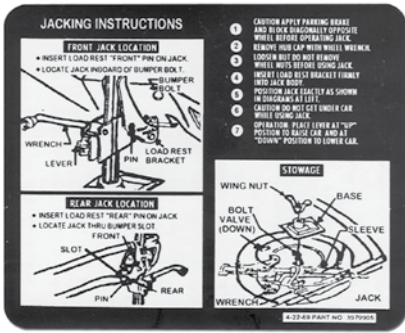

HFA-930 All..... 6.99 ea.

HSR-AW

Shock Decals

- HSF-BK 1970 LS-6 Front.....7.95 pr.
- HSR-AW 1970 LS-6 Rear.....7.95 pr.

HJC-873

Jacking Instructions

- HJC-873 1970 All 4.99 ea.
- HJC-891 1971 All 4.99 ea.
- HJC-892 1972 All 4.99 ea.