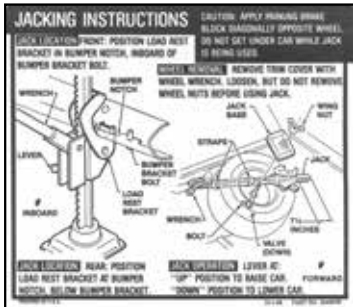

Jacking Instructions

| | | |
|---------|-------------|----------|
| HJC-870 | 1964-66 All | 4.99 ea. |
| HJC-871 | 1967 All | 4.99 ea. |
| HJC-872 | 1968-69 All | 4.99 ea. |
| HJC-715 | 1969 SS | 4.99 ea. |
| HJC-873 | 1970 All | 4.99 ea. |
| HJC-891 | 1971 All | 4.99 ea. |
| HJC-892 | 1972 All | 4.99 ea. |