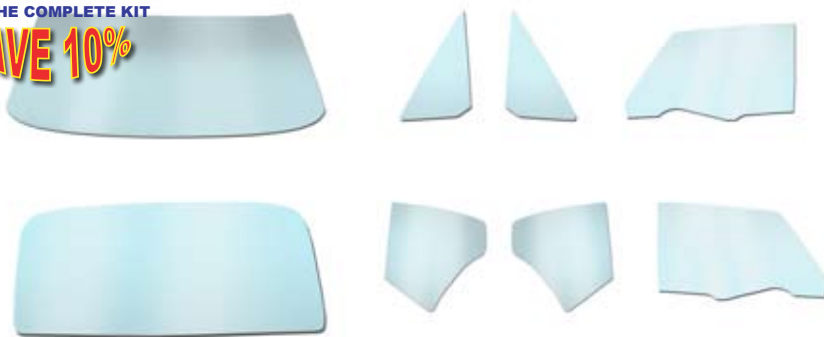

Complete Glass Kits

Save when you buy a complete set of replacement window glass!

- GL-64AK 1964-65 Coupe 8pc.....kit 899.95
- GL-66AK 1966-67 Coupe 8pc.....kit 799.95
- GL-68AK 1968 Coupe 8pc.....kit 895.00
- GL-69AK 1969 Coupe 6pc.....kit 859.95
- GL-70AKA 1970-72 Coupe w/ Antenna 6pc.....kit 795.00
- GL-70AK 1970-72 Coupe 6pc.....kit 795.00
- GL-64AVK 1964-65 Convertible 7pc.....kit 749.95
- GL-66AVK 1966-67 Convertible 7pc.....kit 749.95
- GL-68AVK 1968 Convertible 7pc.....kit 749.95
- GL-69AVK 1969 Convertible 5pc.....kit 659.00
- GL-70AVKA 1970-72 Convertible w/ Antenna 5pc.....kit 619.00
- GL-70AVK 1970-72 Convertible 5pc.....kit 619.00

No Volume Discount. Ships Truck Freight to a Commercial Address.